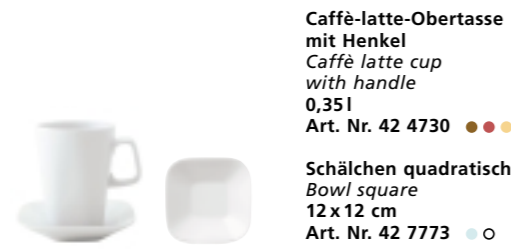

cumulus

KAHLA
Hotelporzellan
Hotel Porcelain

Caffè-latte-Obertasse mit Henkel
Caffè latte cup with handle
0,35 l
Art. Nr. 42 4730 ●●○

Schälchen quadratisch
Bowl square
12 x 12 cm
Art. Nr. 42 7773 ●○

Schälchen mit Ausgießer
Small bowl with spout
0,20 l, H 11 cm
Art. Nr. 42 1018 ●