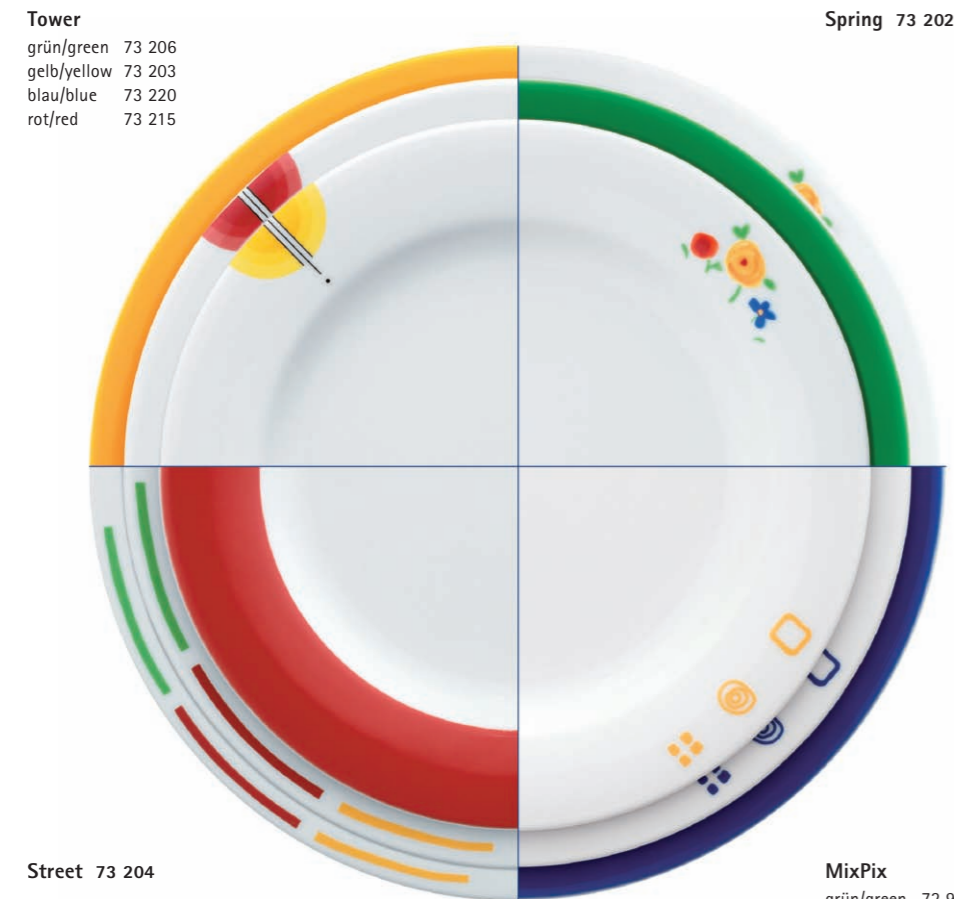

KAHLA
Hotelporzellan
Hotel Porcelain

Tower
grün/green 73 206
gelb/yellow 73 203
blau/blue 73 220
rot/red 73 215

Spring 73 202

Street 73 204

MixPix
grün/green 72 927
gelb/yellow 72 935
blau/blue 73 943
rot/red 72 862

All Stars Vier gewinnt

4 Formen x 4 Dekore x 4 Farben.
KAHLA macht es Ihnen leicht,
Ihr ganz persönliches Porzellan
zu finden, passend für Ihr Haus.
Stark, individuell, flexibel, va-
riabel. Treffen Sie Ihre eigene
Wahl!

4 shapes x 4 décors x 4 colours.
With KAHLA it is easy to find
your personal porcelain just
right for your ambience. Power-
ful, individual, flexible, variable.
It's your choice!